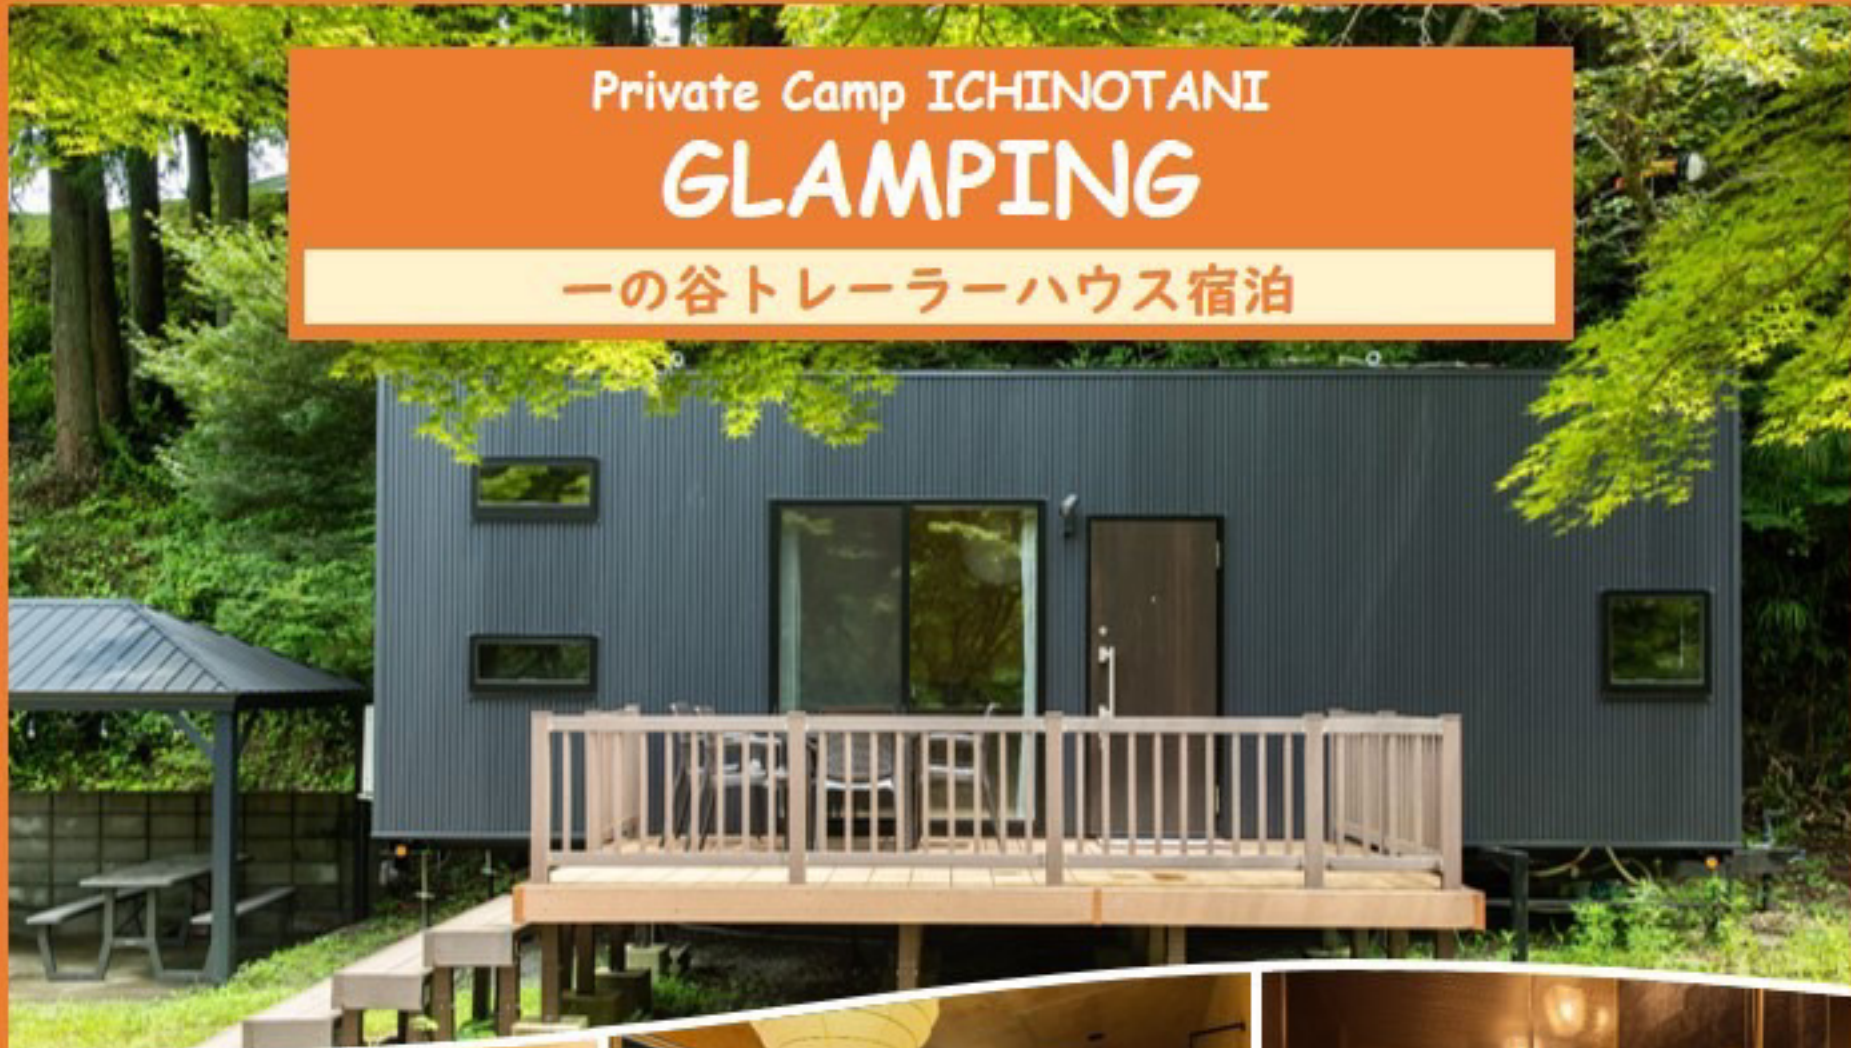

Private Camp ICHINOTANI

GLAMPING

一の谷トレーラーハウス宿泊

料金表 (税込)	レギュラー(平日)	レギュラー(土日祝)	7・8・11月
基本料金(1棟)	40,700円(※)	40,700円	61,050円
ランチ付きプラン(2名)	—	44,700円	65,050円
ランチ付きプラン(3名)	—	46,700円	67,050円
ランチ付きプラン(4名)	—	48,700円	69,050円
BBQ肉付きプラン(2人前)	50,700円(※)	50,700円	71,050円
BBQ肉付きプラン(4人前)	60,700円(※)	60,700円	81,050円

※レギュラーの平日宿泊には人数分のダイニングランチチケットが付きます(最大4名)

◆人数制限はありませんが寝具・アメニティは4人分のご用意となります

◆設備：冷暖房エアコン・バス・トイレ・独立洗面台・冷蔵庫・電気ケトル・ドライヤー
専用貸切BBQ場

◆アメニティ：パスタオル・ボディソープ・シャンプー・リンス・ハンドソープ
歯ブラシ・ヘアブラシ

キャンセルポリシー	キャンセル料
4日前	無料
3日前～前日	利用料金の50%
当日・無連絡	利用料金の100%